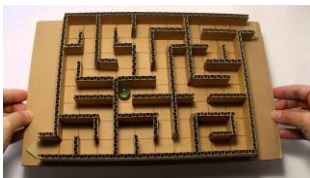

ビー玉迷路づくり

or 任天堂スイッチの対戦ゲーム

段ボールとボンドで、ビー玉迷路を作ります！サイズは40×40cm以内の両手で持てるサイズです。その迷路にビー玉を置き、つくった迷路を傾けることでビー玉を移動させます。自分でつくった迷路を見事ゴールできるかな！？

任天堂スイッチの対戦は、高等学院の生徒と行います。ゲームソフトはその日によって違うので、来てからの楽しみです！

12.21(土)

時間 10:00～12:00
場所 新居浜高等学院
持ち物 なし